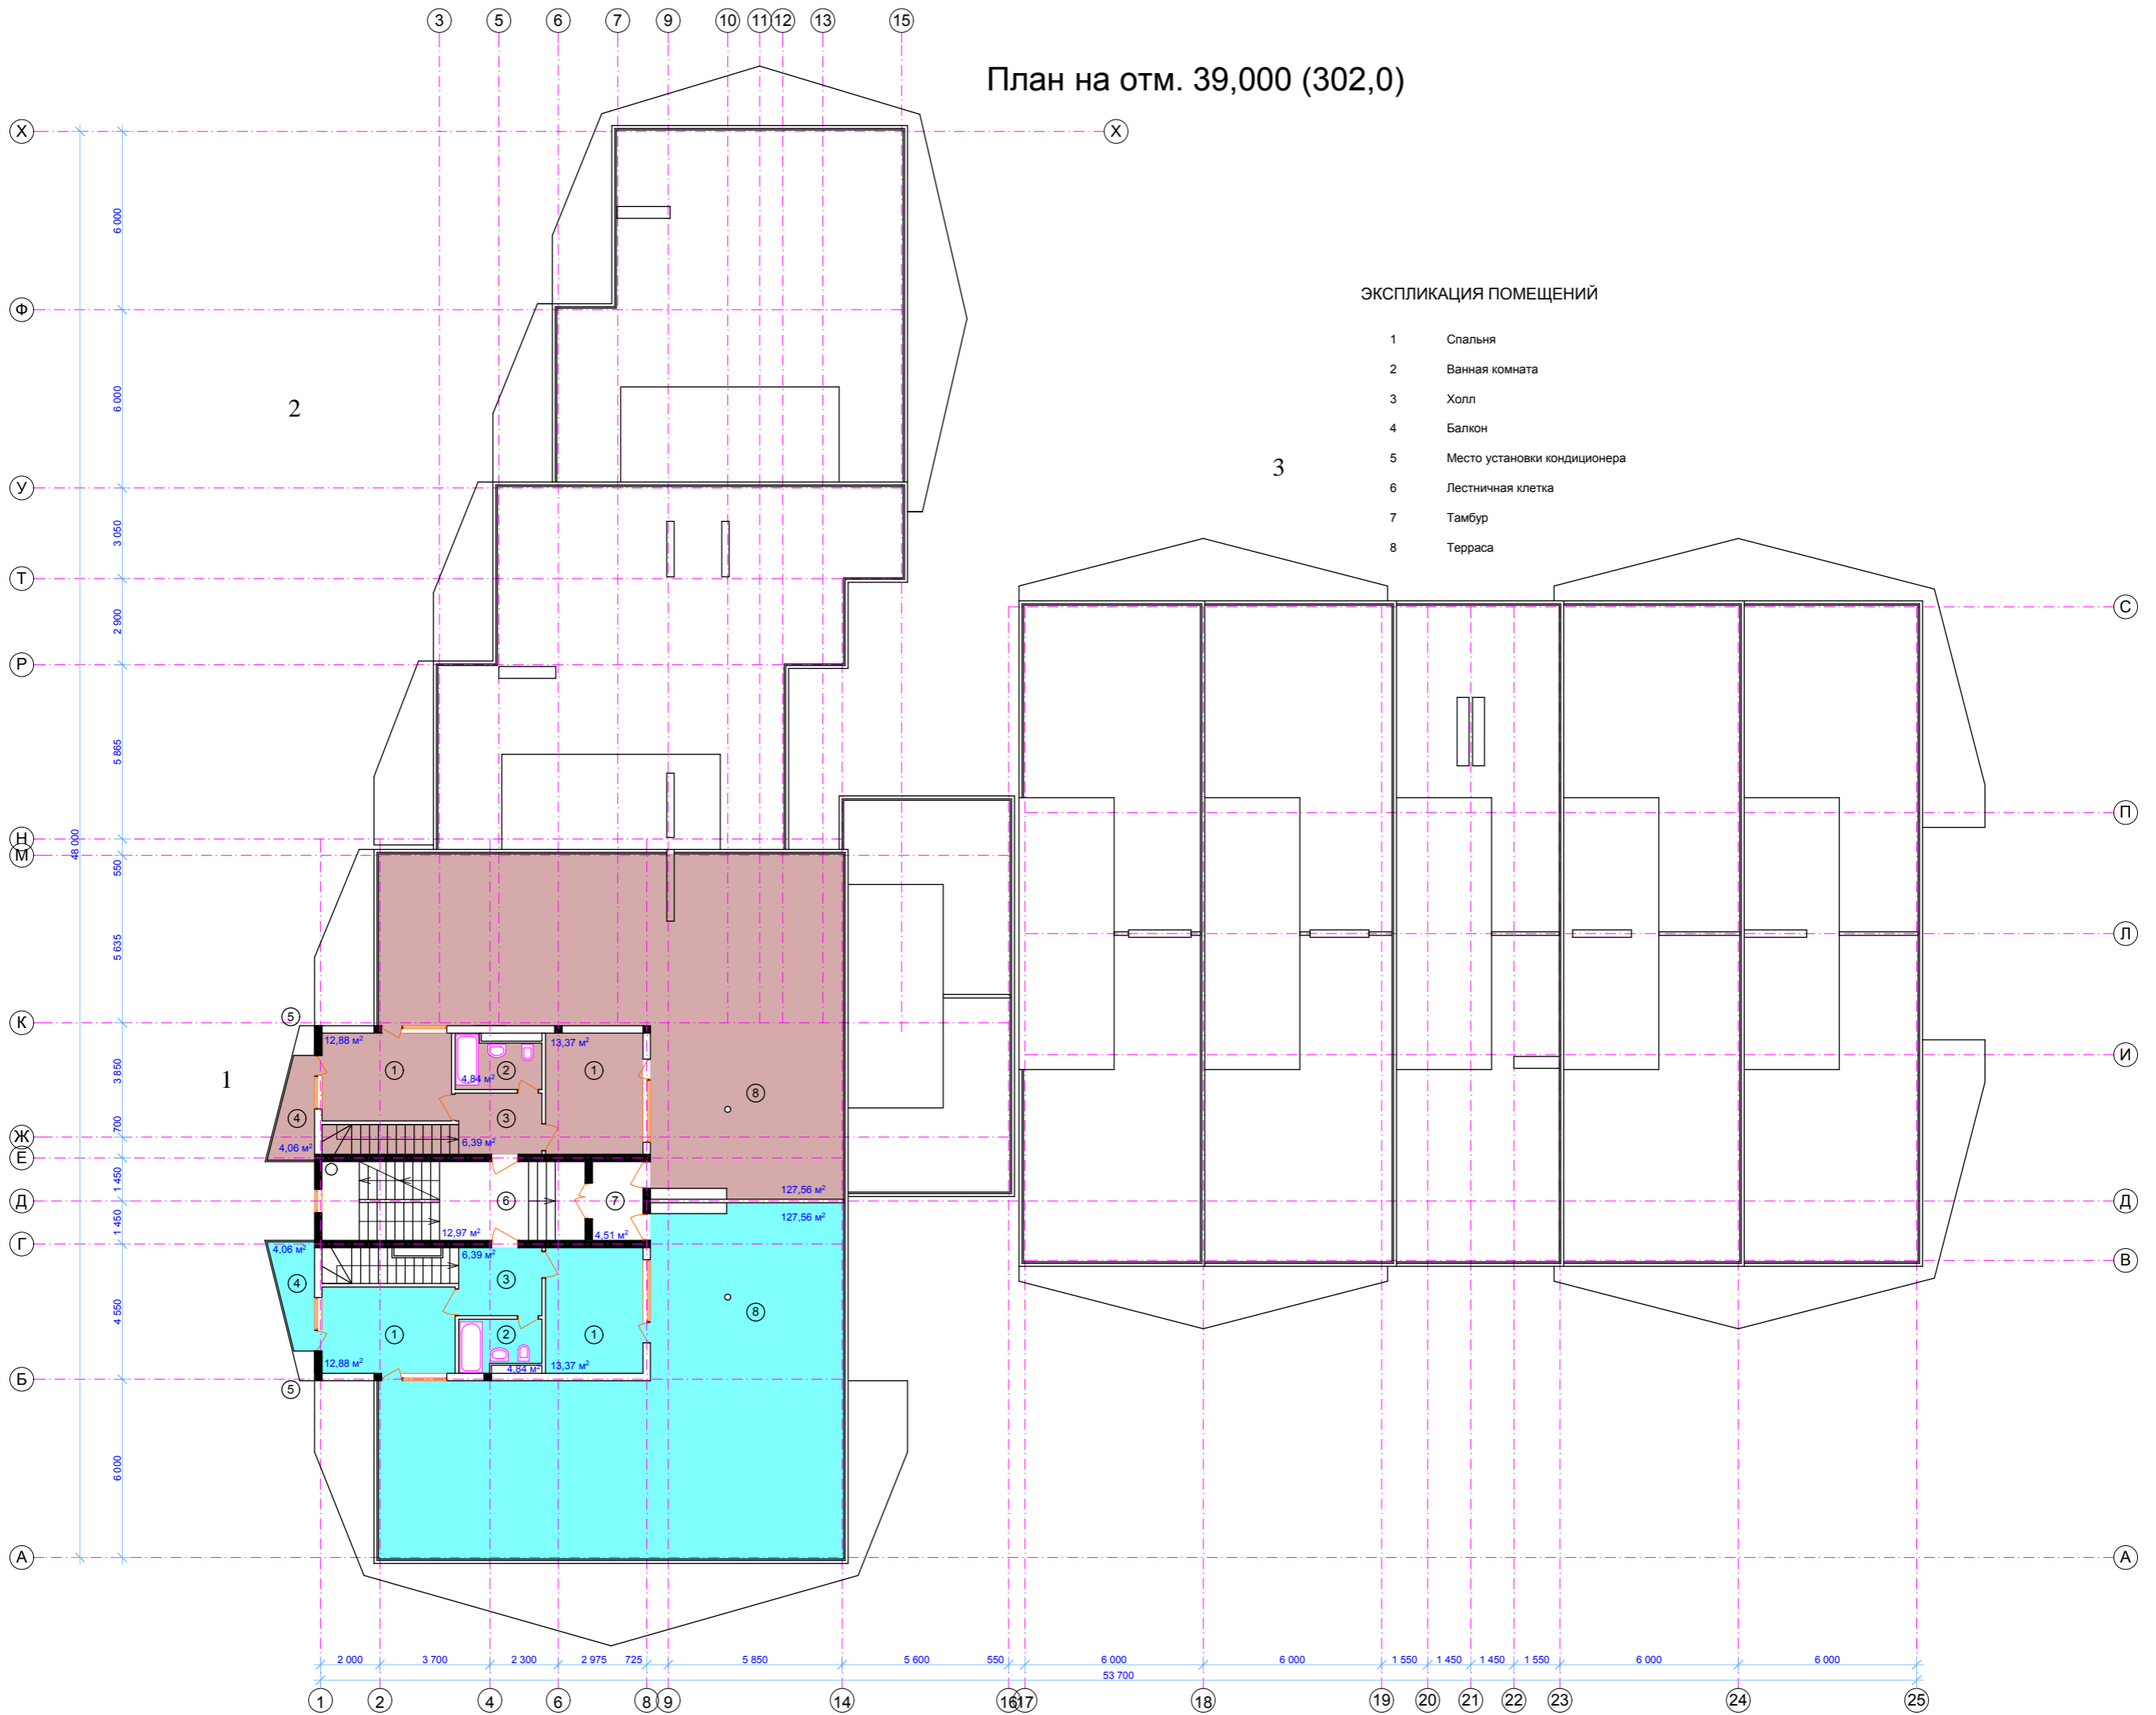

План на отм. 39,000 (302,0)

ЭКСПЛИКАЦИЯ ПОМЕЩЕНИЙ

- 1 Спальня
- 2 Ванная комната
- 3 Холл
- 4 Балкон
- 5 Место установки кондиционера
- 6 Лестничная клетка
- 7 Тамбур
- 8 Терраса

1

3

2 000 3 700 2 300 2 975 725 5 850 5 600 550 6 000 53 700 6 000 6 000 1 550 1 450 1 450 1 550 6 000 6 000

Х
Ф
У
Т
Р
Н
М
К
Ж
Е
Д
Г
Б
А

Х
С
П
Л
И
Д
В
А

3 5 6 7 9 10 11 12 13 15 1 2 4 6 8 9 14 16 17 18 19 20 21 22 23 24 25